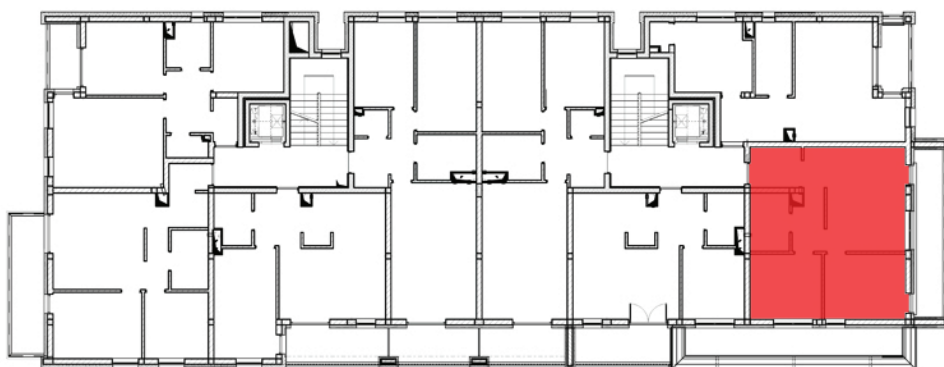

BUDYNEK NR 2 PIĘTRO 2

MIESZKANIE NR 20

- Przedpokój - 4,36m²
- Pokój dzienny + aneks kuchenny - 22,57m²
- Pokój - 10,82m²
- Pokój - 9,53m²
- Łazienka - 4,66m²

Razem: 51,94m²